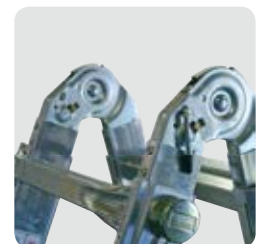

STABILO® Professional

Sprossen-Gelenk-Teleskopleiter mit 4 Holmverlängerungen

Die 3-teilige Aluminium-Gelenk-Teleskopleiter, ideal für den Einsatz in Treppenhäusern.

- + Einsetzbar als Anlage-, Doppel-Stehleiter und Arbeitsbühne
- + Patentiertes ClickMatic-System für komfortable Höhenverstellung
- + 4 integrierte Holmverlängerungen (Verstellbereich = 250 mm) an den Leiternaußenteilen (Integrated Tele-System)
- + Leiterninnenteil und Leiternaußenteile ergeben 2 separate Stehleitern (für das Innenteil wird die CombiTraverse Art.-No. 121417 benötigt)
- + Eckverstreben für zusätzliche Stabilität
- + Rutschsichere Fußkappen (SafetyCap)

Art.-No. 123589
16,0 kg

4 x 4

Art.-No. 123596
18,5 kg

4 x 5