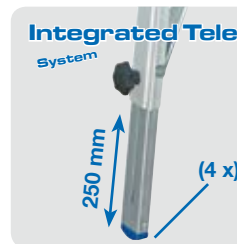

STABILO® Professional

Sprossen-Gelenk-Teleskopleiter mit 4 Holmverlängerungen

Die 3-teilige Aluminium-Gelenk-Teleskopleiter, ideal für den Einsatz in Treppenhäusern.

- + Einsetzbar als Anlage-, Doppel-Stehleiter und Arbeitsbühne
- + Patentiertes ClickMatic-System für komfortable Höhenverstellung
- + 4 integrierte Holmverlängerungen (Verstellbereich = 250 mm) an den Leiternaußenteilen (Integrated Tele-System)
- + Leiterninnenteil und Leiternaußenteile ergeben 2 separate Stehleitern (für das Innenteil wird die CombiTraverse Art.-No. 121417 benötigt)
- + Eckverstreben für zusätzliche Stabilität
- + Rutschsichere Fußkappen (SafetyCap)

Art.-No. 123589
16,0 kg

4 x 4

Art.-No. 123596
18,5 kg

4 x 5