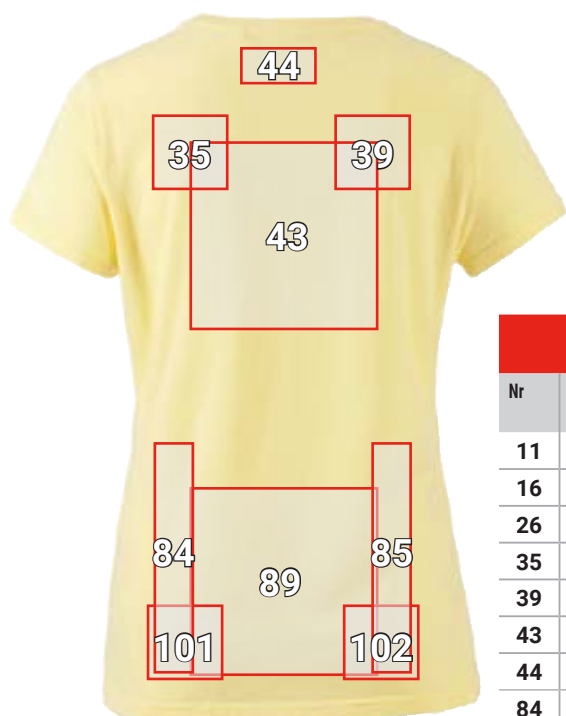

# T-SHIRT E.S.MOTION TEN PURE, DAMES\*

Plaatsingsvoorstel T-Shirt e.s.motion ten pure, dames		Standaard afmetingen (breedte x hoogte in cm)			
Nr	Plaatsing	Direct ingeborduurd	Geborduurd embleem	Transferdruk	Zeefdruk
11	Linker bovenarm	—	10 x 5	10 x 5	—
16	Borstzijde rechts	10 x 4,5	10 x 5	10 x 5	10 x 5
26	Rechter bovenarm	—	10 x 5	10 x 5	—
35	Linker schouderblad	10 x 4,5	10 x 10	10 x 10	10 x 10
39	Rechter schouderblad	10 x 4,5	10 x 10	10 x 10	10 x 10
43	Rug centraal	25 x 10	25 x 15	25 x 30	25 x 25
44	Nek centraal	10 x 4,5	10 x 10	10 x 10	10 x 5
84	Rug zijkant links	3 x 22	—	5 x 30	5 x 30
85	Rug zijkant rechts	3 x 22	—	5 x 30	5 x 30
89	onderste gedeelte rug	25 x 10	25 x 25	25 x 25	25 x 25
101	Achterzijde links boven zoom / boord	10 x 8	10 x 10	10 x 10	10 x 10
102	Achterzijde rechts boven zoom / boord	10 x 8	10 x 10	10 x 10	10 x 10