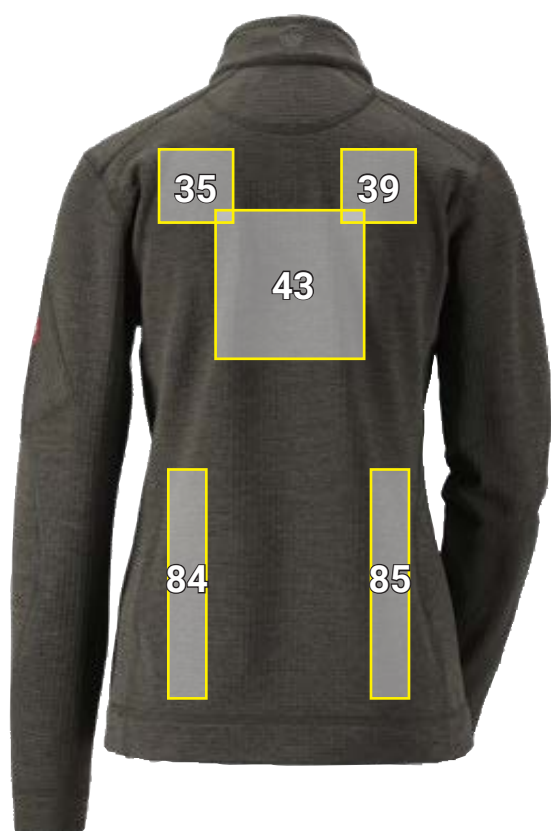

SCHIPPERSTRUI CLIMACELL E.S.DYNASHIELD,DAMES*

Plaatsingsvoorstel Schipperstrui climacell e.s.dynashield,dames		Standaard afmetingen (breedte x hoogte in cm)		
Nr	Plaatsing	Direct ingeborduurd	Geborduurd embleem	Transferdruk
35	Linker schouderblad	10 x 4,5	10 x 10	10 x 10
39	Rechter schouderblad	10 x 4,5	10 x 10	10 x 10
43	Rug centraal	20 x 10	20 x 10	20 x 20
84	Rug zijkant links	3 x 22	—	5 x 30
85	Rug zijkant rechts	3 x 22	—	5 x 30
88	linker borstzijde boven naad	10 x 2	10 x 2	10 x 2
96	rechter borstzijde boven naad	10 x 2	10 x 2	10 x 2

*Kleurvoorbeeld/ aanbrenge van reclame mogelijk op alle artikelkleuren!
De afbeelding dient uitsluitend ter illustratie.