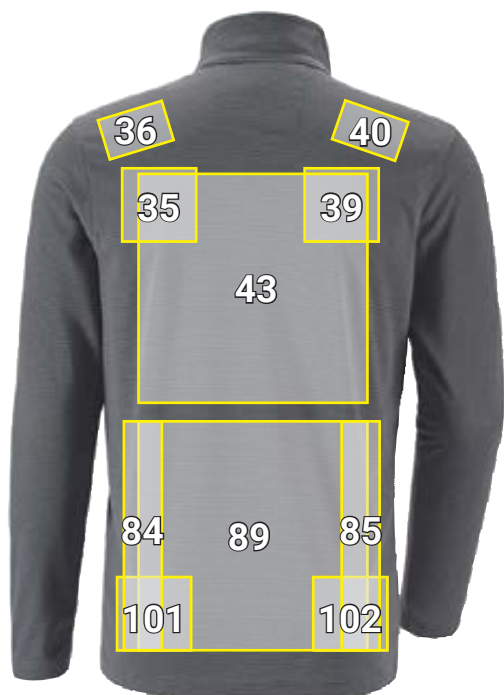

SCHIPPERSTRUI E.S.VINTAGE*

Plaatsingsvoorstel Schipperstrui e.s.vintage		Standaard afmetingen (breedte x hoogte in cm)		
Nr	Plaatsing	Direct ingeborduurd	Geborduurd embleem	Zeefdruk
1	Borstzijde links	10 x 4,5	10 x 10	10 x 10
7	Voorzijde links schoudernaad	—	8 x 5	—
8	Zijdelings links	—	—	5 x 30
10	Boven linkerboord	10 x 4,5	10 x 10	10 x 10
16	Borstzijde rechts	10 x 4,5	10 x 10	10 x 10
22	Voorzijde rechts schoudernaad	—	8 x 5	—
23	Zijdelings rechts	—	—	5 x 30
25	Boven rechterboord	10 x 4,5	10 x 10	10 x 10
26	Rechter bovenarm	10 x 4,5	10 x 10	10 x 5
35	Linker schouderblad	10 x 4,5	10 x 10	10 x 10
36	Rug links schoudernaad	10 x 4,5	8 x 5	—
39	Rechter schouderblad	10 x 4,5	10 x 10	10 x 10
40	Rug rechts schoudernaad	10 x 4,5	8 x 5	—
43	Rug centraal	—	—	30 x 30
84	Rug zijkant links	—	—	5 x 30
85	Rug zijkant rechts	—	—	5 x 30
89	onderste gedeelte rug	—	—	30 x 30
101	Achterzijde links boven zoom / boord	10 x 4,5	10 x 10	—
102	Achterzijde rechts boven zoom / boord	10 x 4,5	10 x 10	—

*Kleurvoorbeeld/ aanbrengen van reclame mogelijk op alle artikelkleuren!
De afbeelding dient uitsluitend ter illustratie.