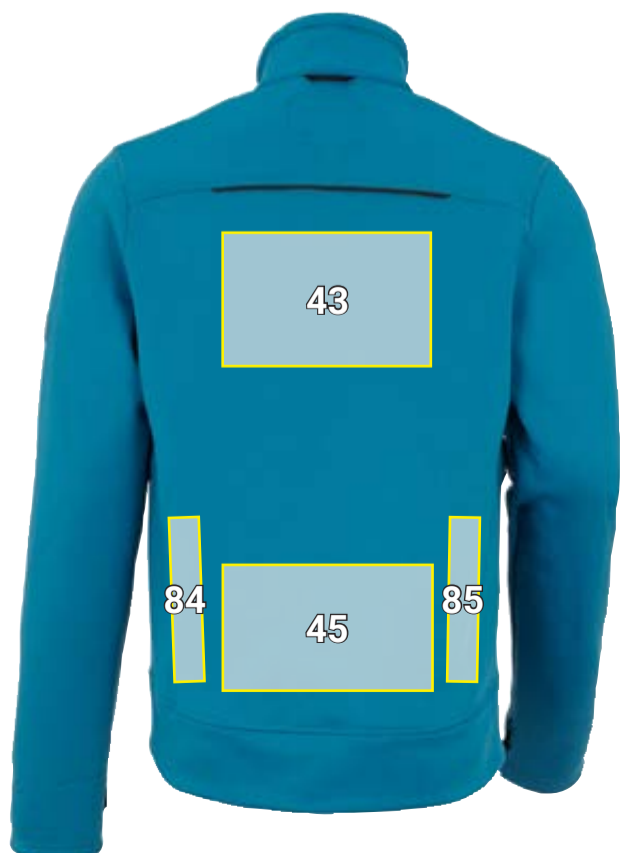

3 IN 1 FUNCTIONELE JACK E.S.VISION, HEREN (BUITENJACK)*

Plaatsingsvoorstel 3 in 1 functionele jack e.s.vision, heren (buitenjack)		Standaard afmetingen (breedte x hoogte in cm)	
Nr	Plaatsing	Direct ingebor- duurd ^{a)}	Transferdruk
13	Linker mouwmanchet	5 x 2	—
26	Rechter bovenarm	10 x 4,5	10 x 4,5
28	Rechter mouwmanchet	5 x 2	—
43	Rug centraal ^{b)}	25 x 15	30 x 20
45	Over zoom/band in het midden	25 x 15	25 x 15
113	Linker borstzijde onder naad	10 x 4,5	10 x 10

^{a)}De waterdichte eigenschappen worden niet langer gewaarborgd door het borduurwerk.

^{b)}Plaatsing wordt verborgen door capuchon.

*Kleurvoorbeeld/ aanbrengen van reclame mogelijk op alle artikelkleuren!
De afbeelding dient uitsluitend ter illustratie.

3 IN 1 FUNCTIONELE JACK E.S.VISION, HEREN (BINNENJACK)*

Plaatsingsvoorstel 3 in 1 functionele jack e.s.vision, heren (binnenjack)		Standaard afmetingen (breedte x hoogte in cm)		
Nr	Plaatsing	Direct ingebor- duurd	Transferdruk	Laser- gravure ^{a)}
1	Borstzijde links	10 x 8	10 x 8	Individueel plaatsbaar, ook mogelijk boven ritsen en naden
10	Boven linkerboord	—	8 x 5	
16	Borstzijde rechts	10 x 8	10 x 8	
25	Boven rechterboord	—	8 x 5	
43	Rug centraal	25 x 15	30 x 20	
45	Rug boven zoom/boord centraal	25 x 15	25 x 15	
84	Rug zijkant links	3 x 22	5 x 22	
85	Rug zijkant rechts	3 x 22	5 x 22	