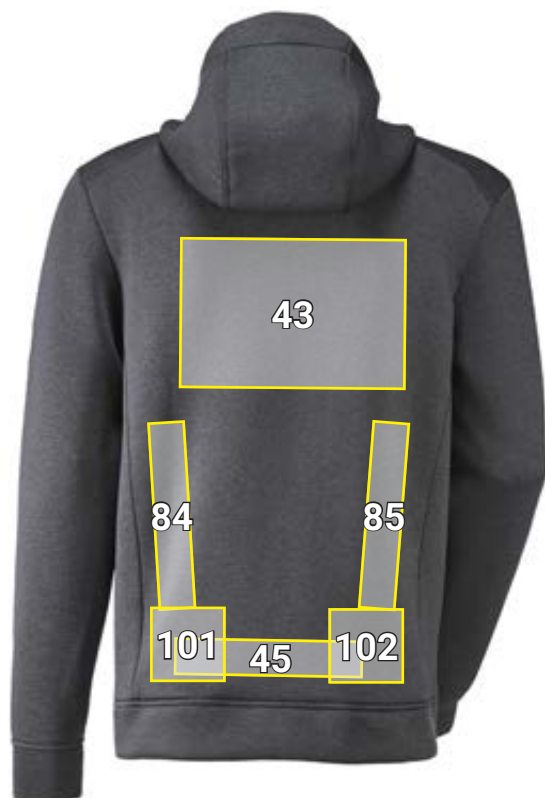

CAPUCHONJACK CLIMAFOAM E.S.DYNASHIELD*

Plaatsingsvoorstel Capuchonjack climafoam e.s.dynashield		Standaard afmetingen (breedte x hoogte in cm)		
Nr	Plaatsing	Direct ingeborduurd	Geborduurd embleem	Transferdruk
2	Borstzak links	—	—	6 x 10
26	Rechter bovenarm	10 x 4,5	10 x 5	10 x 5
43	Rug centraal	20 x 10	20 x 10	30 x 20
45	Rug boven zoom/boord centraal	22 x 3	—	25 x 5
84	Rug zijkant links	3 x 22	—	5 x 25
85	Rug zijkant rechts	3 x 22	—	5 x 25
88	linker borstzijde boven naad	10 x 2	10 x 2	10 x 2
91	rechter bovenarm verticaal	—	—	5 x 25
95	rechter borstzijde onder naad	—	10 x 10	10 x 10
96	rechter borstzijde boven naad	10 x 2	10 x 2	10 x 2
99	Rechter mouw verticaal gecentreerd	—	—	5 x 25
100	Linker mouw verticaal gecentreerd	—	—	5 x 25
101	Achterzijde links boven zoom / boord	10 x 4,5	10 x 5	10 x 10
102	Achterzijde rechts boven zoom / boord	10 x 4,5	10 x 5	10 x 10

*Kleurvoorbeeld/ aanbrenge van reclame mogelijk op alle artikelkleuren!
De afbeelding dient uitsluitend ter illustratie.