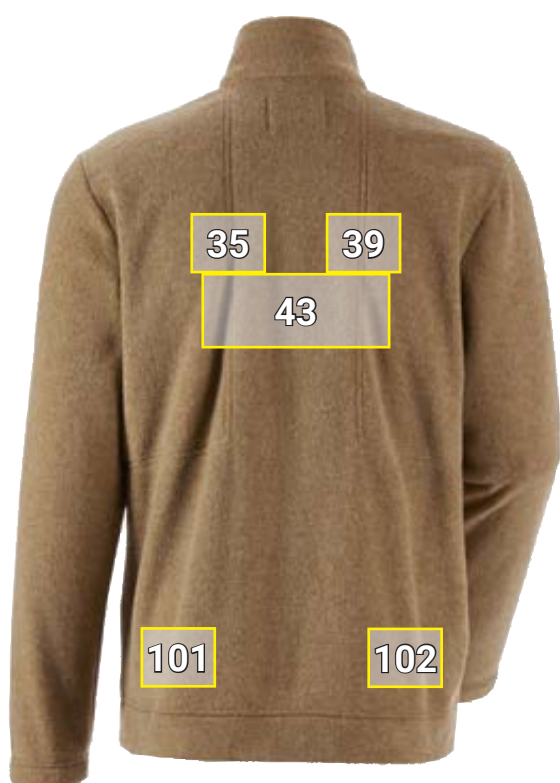

FLEECEJACK E.S.VINTAGE*

Plaatsingsvoorstel Fleecejack e.s.vintage		Standaard afmetingen (breedte x hoogte in cm)	
Nr	Plaatsing	Direct ingebord- duurd	Geborduurd embleem
1	Borstzijde links	10 x 4,5	10 x 5
16	Borstzijde rechts	10 x 4,5	10 x 5
26	Rechter bovenarm	10 x 4,5	10 x 5
35	Linker schouderblad	10 x 8	10 x 8
39	Rechter schouderblad	10 x 8	10 x 8
43	Rug centraal	25 x 10	25 x 10
101	Achterzijde links boven zoom / boord	10 x 8	10 x 10
102	Achterzijde rechts boven zoom / boord	10 x 8	10 x 10

*Kleurvoorbeeld/ aanbrenge van reclame mogelijk op alle artikelkleuren!
De afbeelding dient uitsluitend ter illustratie.