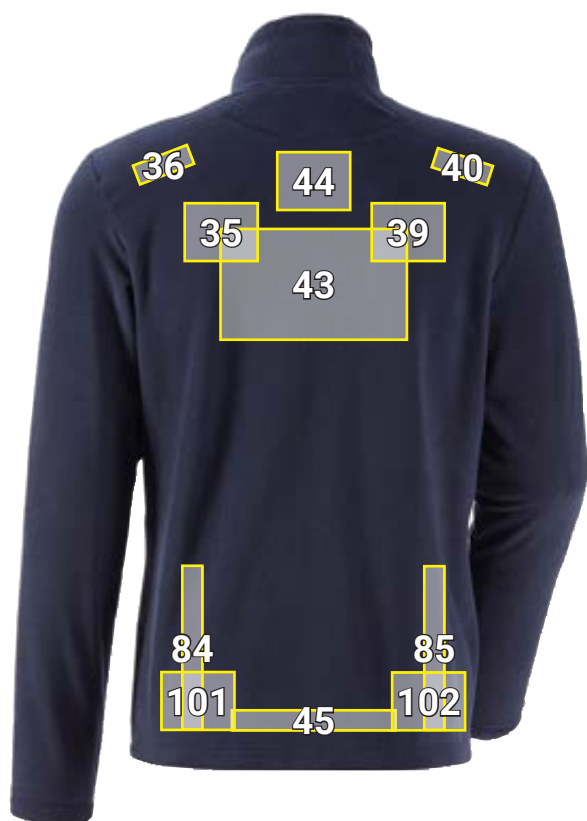

E.S. FLEECEJACK CI*

Plaatsingsvoorstel e.s. Fleecejack CI		Standaard afmetingen (breedte x hoogte in cm)		
Nr	Plaatsing	Direct ingeborduurd	Geborduurd embleem	Lasergravure ^{a)}
1	Borstzijde links	10 x 8	10 x 5	
7	Voorzijde links schoudernaad	8 x 5	8 x 5	
11	Linker bovenarm	—	10 x 5	
16	Borstzijde rechts	10 x 8	10 x 5	
22	Voorzijde rechts schoudernaad	8 x 5	8 x 5	
26	Rechter bovenarm	—	10 x 5	
35	Linker schouderblad	10 x 8	10 x 10	
36	Rug links schoudernaad	8 x 5	8 x 5	
39	Rechter schouderblad	10 x 8	10 x 10	
40	Rug rechts schoudernaad	8 x 5	8 x 5	
43	Rug centraal	25 x 15	25 x 15	
44	Nek centraal	10 x 8	10 x 10	
45	Rug boven zoom/boord centraal	22 x 3	—	
84	Rug zijkant links	3 x 22	—	
85	Rug zijkant rechts	3 x 22	—	
101	Achterzijde links boven zoom / boord	10 x 8	10 x 10	
102	Achterzijde rechts boven zoom / boord	10 x 8	10 x 10	

Individueel plaatsbaar,
ook mogelijk boven ritsen en naden

^{a)} Niet aanbevolen op witte en zwarte artikelen

*Kleurvoorbeeld/ aanbrengen van reclame mogelijk op alle artikelkleuren!
De afbeelding dient uitsluitend ter illustratie.