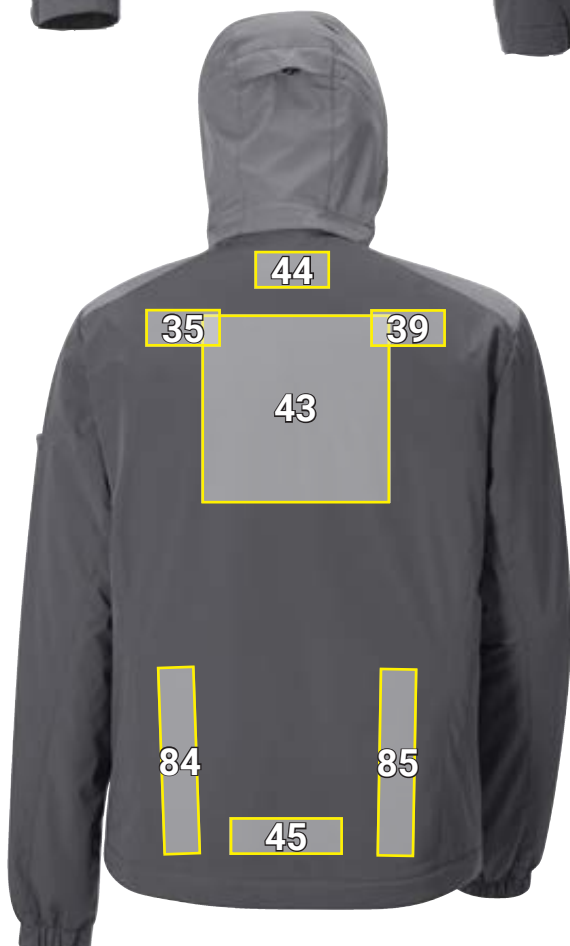

WINTERJACK E.S.TRAIL PURE*

Plaatsingsvoorstel Winterjack e.s.trail pure		Standaard afmetingen (breedte x hoogte in cm)		
Nr	Plaatsing	Direct ingeborduurd	Geborduurd embleem	Transferdruk
6	Zak onder links	—	10 x 5	—
21	Zak onder rechts	—	10 x 5	—
26	Rechter bovenarm	—	8 x 5	8 x 5
33	Afdekking ritssluiting	3 x 22	—	—
35	Linker schouderblad	10 x 4,5	—	10 x 5
39	Rechter schouderblad	10 x 4,5	—	10 x 5
43	Rug centraal ^{a)}	25 x 10	—	25 x 25
44	Nek centraal ^{a)}	10 x 4,5	10 x 5	10 x 5
45	Rug boven zoom/boord centraal	—	—	15 x 5
84	Rug zijkant links	3 x 22	—	5 x 25
85	Rug zijkant rechts	3 x 22	—	5 x 25
96	rechter borstzijde boven naad	10 x 4,5	10 x 5	10 x 5
177	Klepzak linksonder	10 x 2	10 x 2	—
178	Klepzak rechtsonder	10 x 2	10 x 2	—

^{a)}Plaatsing wordt verborgen door capuchon.

*Kleurvoorbeeld/ aanbrengen van reclame mogelijk op alle artikelkleuren!
De afbeelding dient uitsluitend ter illustratie.