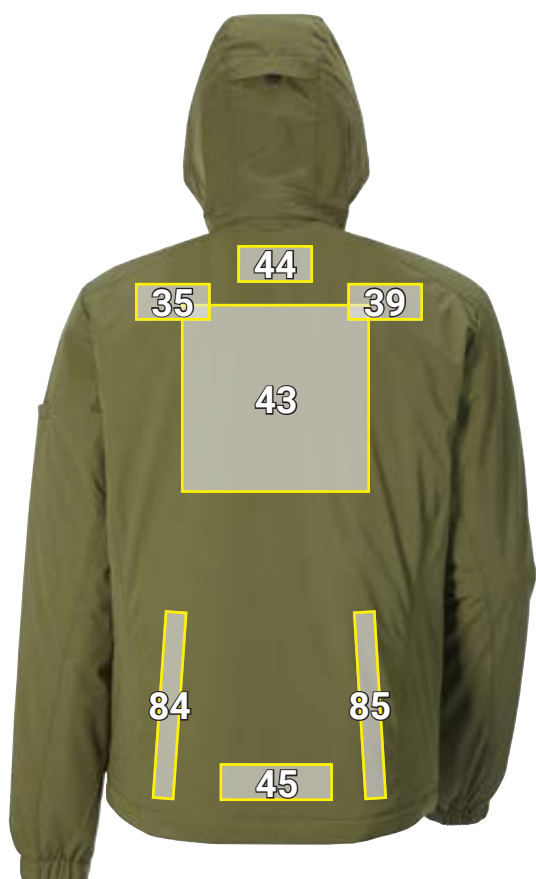

# WINTERJACK E.S.TRAIL, DAMES\*

Plaatsingsvoorstel Winterjack e.s.trail, dames		Standaard afmetingen (breedte x hoogte in cm)		
Nr	Plaatsing	Direct ingeborduurd	Geborduurd embleem	Transferdruk
6	Zak onder links	—	10 x 5	—
21	Zak onder rechts	—	10 x 5	—
26	Rechter bovenarm	—	8 x 5	8 x 5
35	Linker schouderblad	10 x 4,5	—	10 x 5
39	Rechter schouderblad	10 x 4,5	—	10 x 5
43	Rug centraal <sup>a)</sup>	25 x 10	—	25 x 25
44	Nek centraal <sup>a)</sup>	10 x 4,5	10 x 5	10 x 5
45	Rug boven zoom/boord centraal	—	—	15 x 5
84	Rug zijkant links	3 x 22	—	5 x 25
85	Rug zijkant rechts	3 x 22	—	5 x 25
96	rechter borstzijde boven naad	10 x 4,5	10 x 5	10 x 5
177	Klepzak linksonder	10 x 2	10 x 2	—
178	Klepzak rechtsonder	10 x 2	10 x 2	—

<sup>a)</sup>Plaatsing wordt verborgen door capuchon.

\*Kleurvoorbeeld/ aanbrengen van reclame mogelijk op alle artikelkleuren!  
De afbeelding dient uitsluitend ter illustratie.