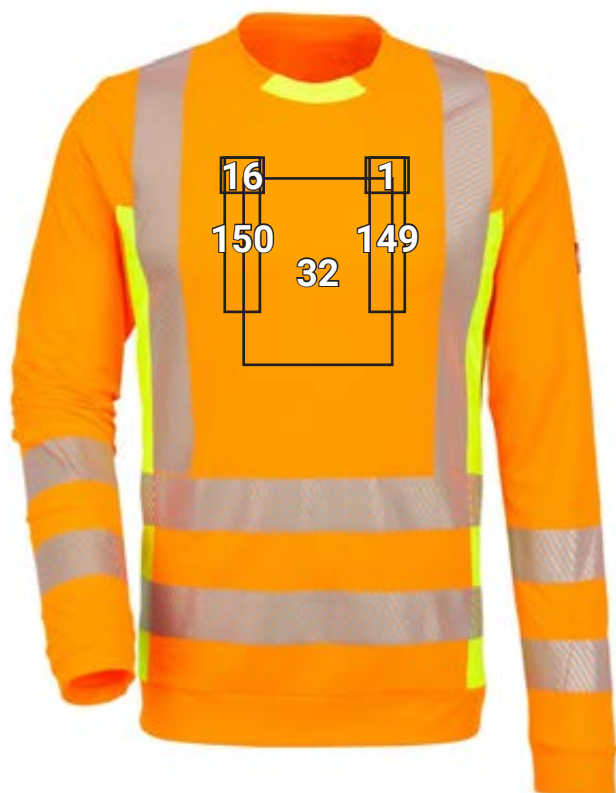

# FUNCTIONELE VEILIGHEIDS-LONGSLEEVE E.S.MOTION 2020\*

Plaatsingsvoorstel Functionele veiligheids-longsleeve e.s. motion 2020		Standaard afmetingen (breedte x hoogte in cm)				
Nr	Plaatsing	Direct inge- bordurd	Gebordurd embleem	Transfer- druk	Transfer- druk in signaal- kleur <sup>a)</sup>	Zeefdruk (max. 4-kleurig)
1	Borstzijde links	6 x 5	6 x 5	6 x 5	6 x 5	6 x 5
16	Borstzijde rechts	6 x 5	6 x 5	6 x 5	6 x 5	6 x 5
26	Rechter bovenarm	—	—	**	**	**
32	Borst centraal	—	—	**	**	**
43	Rug centraal	10 x 4	10 x 4	10 x 4	10 x 4	10 x 4
44	Nek centraal	—	—	**	**	**
149	linker borstzijde verticaal	—	—	**	**	**
150	rechter borstzijde verticaal	—	—	**	**	**

<sup>a)</sup> Signaalkleuren: geel, oranje, rood

\*\* Plaatsing is alleen mogelijk vanaf maat L

\*Kleurvoorbeeld/ aanbrengen van reclame mogelijk op alle artikelkleuren!  
De afbeelding dient uitsluitend ter illustratie.

De aangegeven plaatsen zijn gecertificeerde gebieden, bepaald op basis van de kleinste itemgrootte.