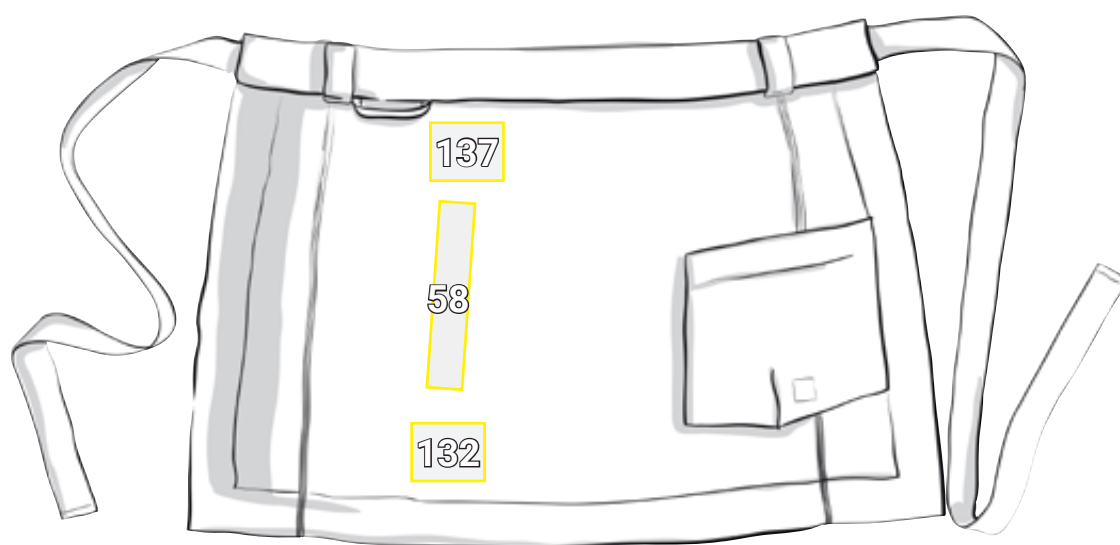

TABLIER DE CHEF E.S.FUSION, HOMMES*

Suggestion d'emplacement Tablier de chef e.s.fusion, hommes		Dimensions standard (largeur x hauteur en cm)			
N°	Emplacement	Broderie directe	Emblème à broder	Impression par transfert	Sérigraphie
58	Haut de la cuisse à droite à la verticale	10 x 8	—	10 x 30	10 x 30
132	Jambe de pantalon droite au-dessus du bord à gauche de la couture	10 x 8	10 x 10	10 x 10	10 x 10
137	Sur le haut de la cuisse à droite à hauteur de la poche du pantalon	10 x 8	10 x 10	10 x 10	10 x 10

*Exemple de couleur/marquage publicitaire possible sur tous les coloris d'articles !
L'image sert uniquement d'illustration.