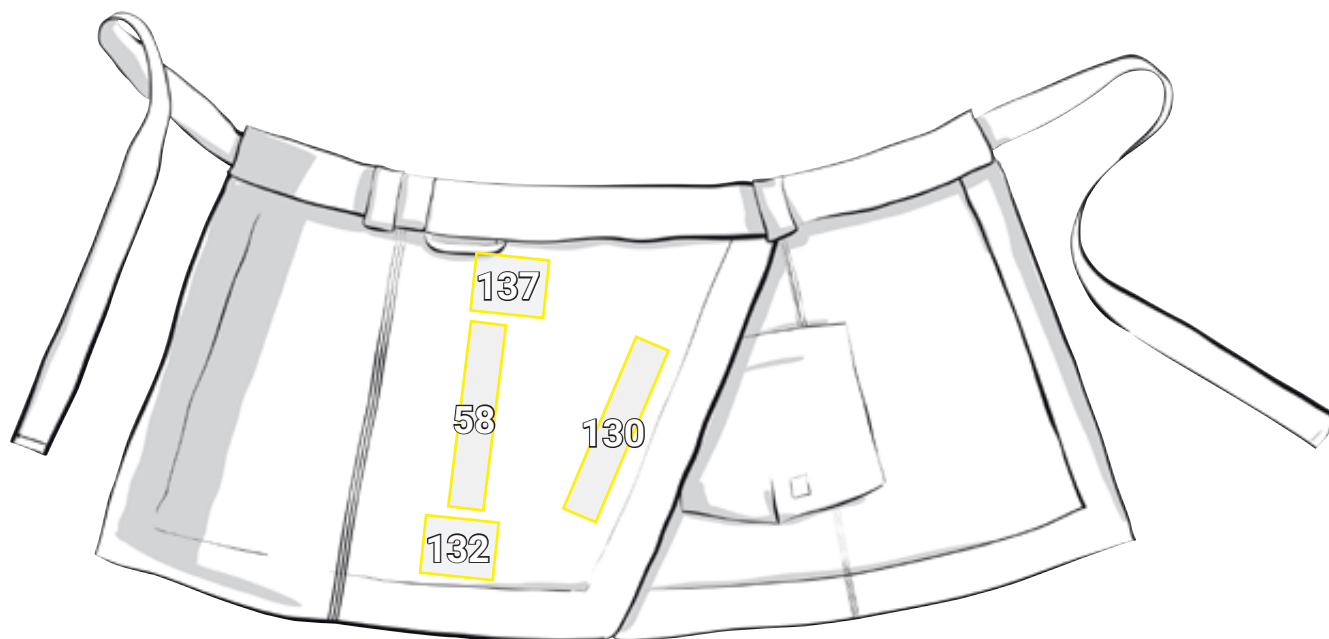

# VOORBINDSCHORTEN E.S.FUSION, DAMES\*

Plaatsingsvoorstel Voorbindschorten e.s.fusion, dames		Standaard afmetingen (breedte x hoogte in cm)			
Nr	Plaatsing	Direct ingeborduurd	Geborduurd embleem	Transferdruk	Zeefdruk
58	Rechter bovenbeen verticaal	3 x 22	—	10 x 30	10 x 30
130	Centraal op de omslag parallel aan de naad/schuin	3 x 22	—	5 x 25	—
132	Rechter broekspijp over zoom links van de naad	10 x 8	10 x 10	10 x 10	10 x 10
137	op het rechter bovenbeen hoogte broekzak	10 x 8	10 x 10	10 x 10	10 x 10

\*Kleurvoorbeeld/ aanbrengen van reclame mogelijk op alle artikelkleuren!  
De afbeelding dient uitsluitend ter illustratie.