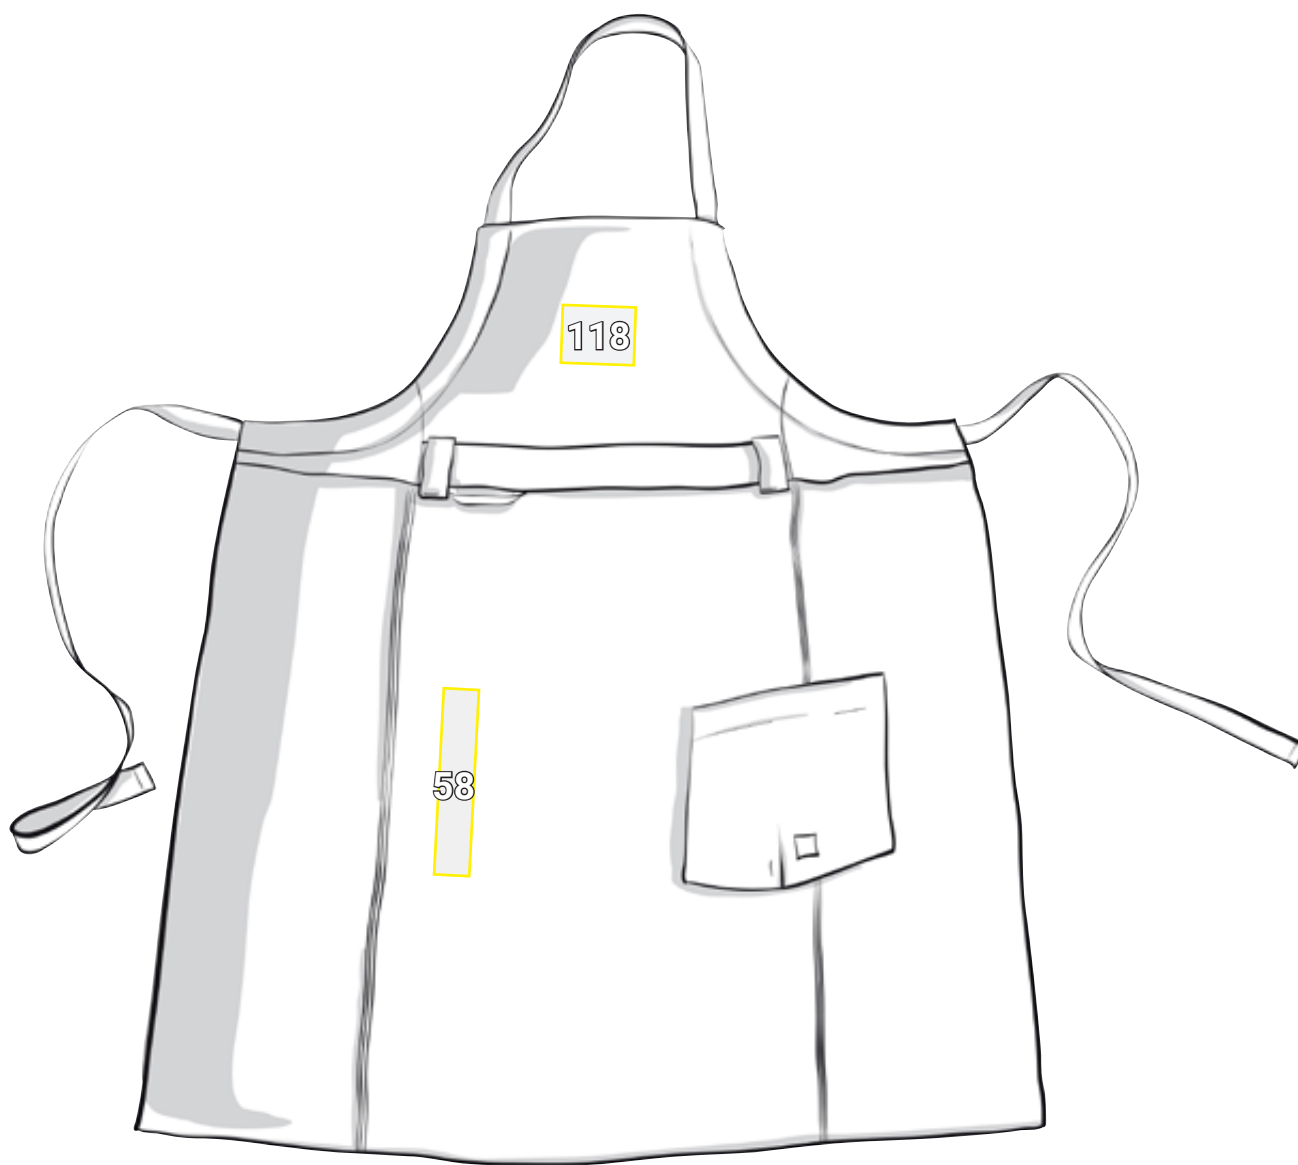

# TABLIER E.S.FUSION, HOMMES\*

Suggestion d'emplacement Tablier e.s.fusion, hommes		Dimensions standard (largeur x hauteur en cm)			
N°	Emplacement	Broderie directe	Emblème à broder	Impression par transfert	Sérigraphie
58	Haut de la cuisse à droite à la verticale	3 x 22	—	10 x 30	10 x 30
118	Au milieu de la bavette	10 x 8	10 x 10	10 x 10	10 x 10

\*Exemple de couleur/marquage publicitaire possible sur tous les coloris d'articles !  
L'image sert uniquement d'illustration.