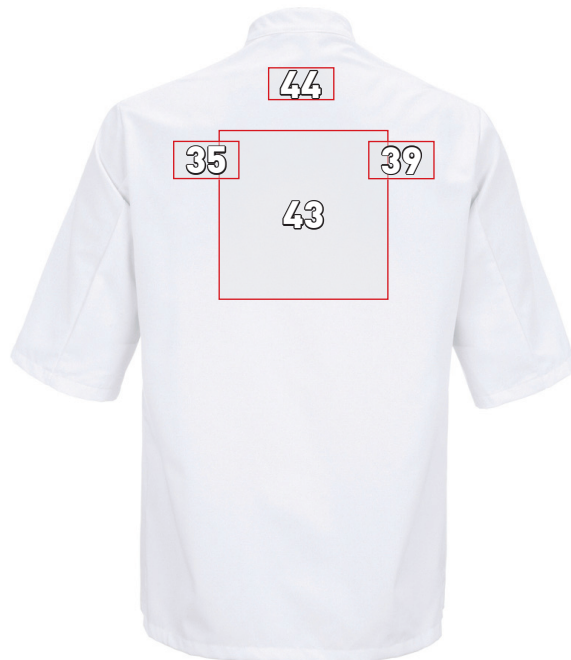

engelbert strauss
enjoy work.

Kochjacke Elegance, halbarm*

Platzierungsvorschläge Kochjacke Elegance, halbarm		Standardmaße (Breite x Höhe in cm)			
NR	PLATZIERUNG	DIREKTEIN- STICKUNG	STICK- EMBLEM	TRANSFER- DRUCK	SIEB- DRUCK (kochfest)
4	Über linke Brusttasche	10 x 4,5	10 x 5	10 x 5	—
11	Linker Oberarm	—	10 x 5	10 x 5	—
15	Linker Kragen	10 x 2	—	10 x 2	—
26	Rechter Oberarm	—	10 x 5	10 x 5	—
30	Rechter Kragen	10 x 2	—	10 x 2	—
32	Brust mittig	10 x 4,5	—	10 x 5	—
35	Linkes Schulterblatt	10 x 4,5	—	10 x 5	—
39	Rechtes Schulterblatt	10 x 4,5	—	10 x 5	—
43	Rücken mittig	25 x 15	25 x 10	25 x 25	25 x 25
44	Nacken mittig	10 x 4,5	—	10 x 5	—

*Farbbeispiel/Werbeanbringung auf allen Artikel Farben möglich!
Abbildung dient ausschließlich zur Veranschaulichung.